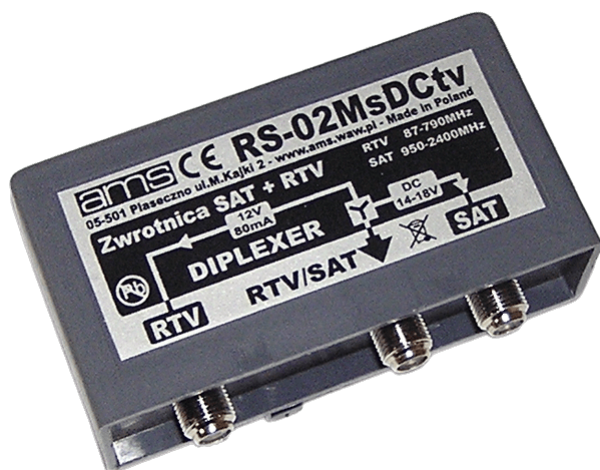

## ZWROTNICA ANTENOWA RTV + SAT

**Cena : 35,00 zł**

Stan magazynowy : **poniżej średniego**  
Średnia ocena : **brak recenzji**

### ZWROTNICA ANTENOWA RTV + SAT

RS-02MsDctv przystosowana jest do pracy w otwartej przestrzeni, montowana jest do masztu za pomocą opaski zaciskowej w ten sposób aby przewody koncentryczne podłączone do zwrotnicy wchodziły z dołu.

W komplecie dostarczane są specjalne osłony chroniące wtyki F przed warunkami atmosferycznymi + montażowa opaska zaciskowa.

Dane techniczne:

Ilość wejść / wyjść	2 / 1		
Wejściowe zakresy częstotliwości	pasmo	RTV	SAT
	MHz	87-790	950-2400
Tłumienie przepustowe (+ / -0,5)	dB	1dB	1dB
R wej. i wyj. Gniazdo F	Om	75	
Przejście składowej stałej DC	wej. mA	RTV 80	SAT 250