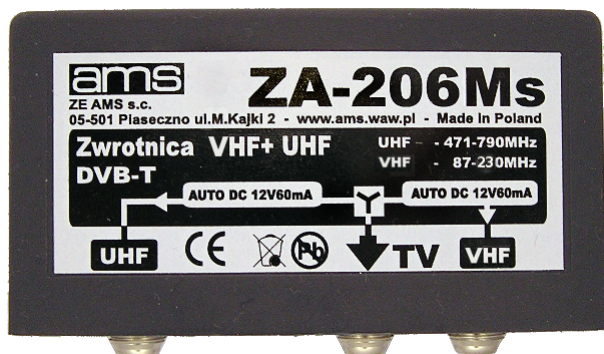

ZWROTNICA ANTENOWA VHF+UHF**Cena : 45,00 zł**Stan magazynowy : **poniżej średniego**Średnia ocena : **brak recenzji****ZWROTNICA ANTENOWA VHF+UHF**

Masztowa zwrotnica sumująca sygnały z dwóch anten pracujących w różnych pasmach TV naziemnej VHF + UHF. ZA-206Ms umożliwia przesłanie składowej stałej do zasilenia wzmacniacza montowanego w puszcze anteny VHF oraz UHF; posiada w każdej gałęzi układ podający automatycznie zasilanie. Jeżeli w puszcze anteny jest symetryzator to zasilanie jest wyłączone. Przystosowana do pracy w otwartej przestrzeni. W komplecie specjalne osłony na wtyki F + montażowa opaska zaciskowa.

Dane techniczne:

Ilość wejść / wyjść	2 / 1	
Wejściowe zakresy częstotliwości	pasmo VHF	UHF
	MHz 87-230	471-790
Tłumienie przepustowe	dB 1 +/-0,5	
Separacja wejść	dB VHF/UHF>40	
R wej. i wyj. Gniazda F	75 Om	
Auto DC 12V	wej. VHF	UHF
	mA 60	60