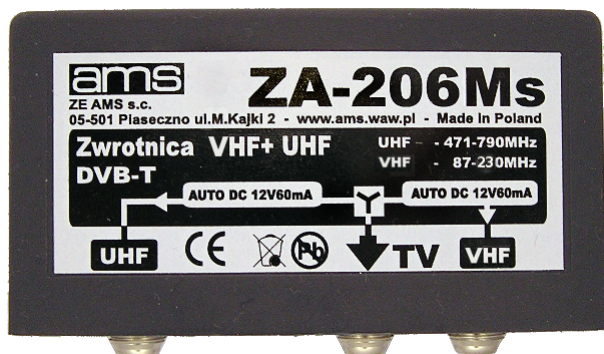

**ZWROTNICA ANTENOWA VHF+UHF****Cena : 45,00 zł**Stan magazynowy : **poniżej średniego**Średnia ocena : **brak recenzji****ZWROTNICA ANTENOWA VHF+UHF**

Masztowa zwrotnica sumująca sygnały z dwóch anten pracujących w różnych pasmach TV naziemnej VHF + UHF. ZA-206Ms umożliwia przesłanie składowej stałej do zasilania wzmacniacza montowanego w puszcze anteny VHF oraz UHF; posiada w każdej gałęzi układ podający automatycznie zasilanie. Jeżeli w puszcze anteny jest symetryzator to zasilanie jest wyłączone. Przystosowana do pracy w otwartej przestrzeni. W komplecie specjalne osłony na wtyki F + montażowa opaska zaciskowa.

Dane techniczne:

Ilość wejść / wyjść	2 / 1	
Wejściowe zakresy częstotliwości	pasmo VHF	UHF
	MHz 87-230	471-790
Tłumienie przepustowe	dB 1 +/-0,5	
Separacja wejść	dB VHF/UHF>40	
R wej. i wyj. Gniazda F	75 Om	
Auto DC 12V	wej. VHF	UHF
	mA 60	60