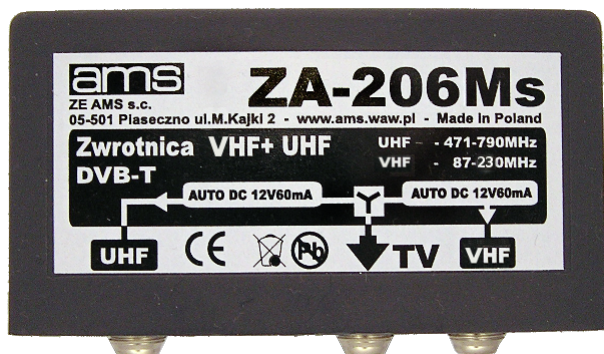

ZWROTNICA ANTENOWA VHF+UHF**Cena : 45,00 zł**Stan magazynowy : **poniżej średniego**Średnia ocena : **brak recenzji****ZWROTNICA ANTENOWA VHF+UHF**

Masztowa zwrotnica sumująca sygnały z dwóch anten pracujących w różnych pasmach TV naziemnej VHF + UHF. ZA-206Ms umożliwia przesłanie składowej stałej do zasilania wzmacniacza montowanego w puszcze anteny VHF oraz UHF; posiada w każdej gałęzi układ podający automatycznie zasilanie. Jeżeli w puszcze anteny jest symetryzator to zasilanie jest wyłączone. Przystosowana do pracy w otwartej przestrzeni. W komplecie specjalne osłony na wtyki F + montażowa opaska zaciskowa.

Dane techniczne:

Ilość wejść / wyjść	2 / 1	
Wejściowe zakresy częstotliwości	pasmo VHF	UHF
	MHz 87-230	471-790
Tłumienie przepustowe	dB 1 +/-0,5	
Separacja wejść	dB VHF/UHF>40	
R wej. i wyj. Gniazda F	75 Om	
Auto DC 12V	wej. VHF	UHF
	mA 60	60