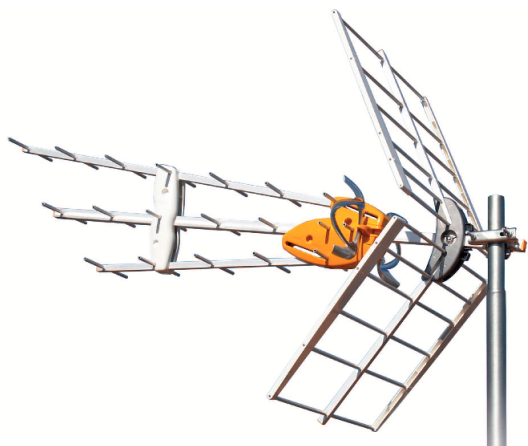

## ANTENA TELEVES DAT HD BOSS 790 DVB-T

**Cena : 199,00 zł**

Stan magazynowy : **wysoki**  
Średnia ocena : **brak recenzji**

### ANTENA TELEVES DAT HD BOSS 790 DVB-T: